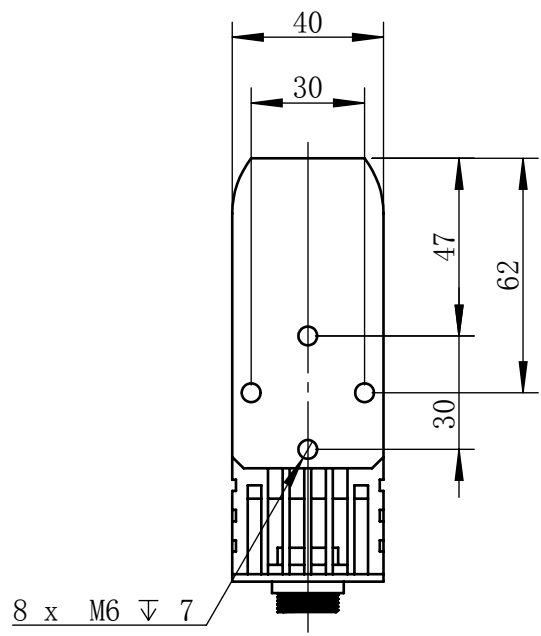

Color	Voltage	Power
White	24V	42W
Blue	24V	42W
Red	24V	30W
Weight	About 1.5kg	

视角		上海楷威光电科技有限公司 Shanghai K-WELL Photoelectric Technology Co., Ltd.				
未标注尺寸公差 按标准公差等级	IT13	KW-LS225F				
设计	Timmy					
审核		比例	1:2	第 张 共 张	版本	V2.0.1
图纸大小	A4	未经允许严禁复制 Copyright (c) kwell-mv.com				
日期	2020/01/01					