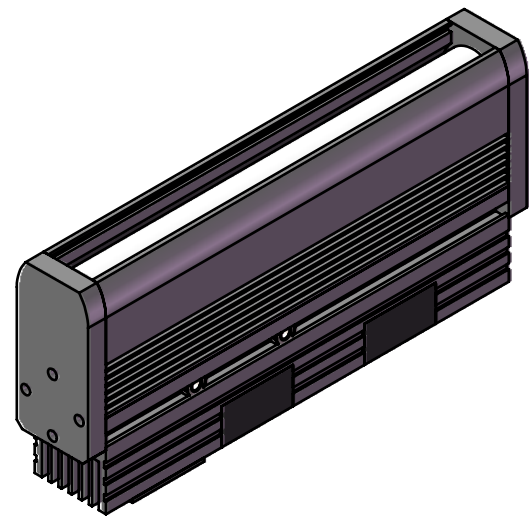

Color	Voltage	Power
White	24V	42W
Blue	24V	42W
Red	24V	30W
Weight	About 1.5kg	

视角		上海楷威光电科技有限公司 Shanghai K-WELL Photoelectric Technology Co., Ltd.				
未标注尺寸公差 按标准公差等级	IT13	KW-LS225F				
设计	Timmy					
审核		比例	1:2	第 张 共 张	版本	V2.0.1
图纸大小	A4	未经允许严禁复制 Copyright (c) kwell-mv.com				
日期	2020/01/01					