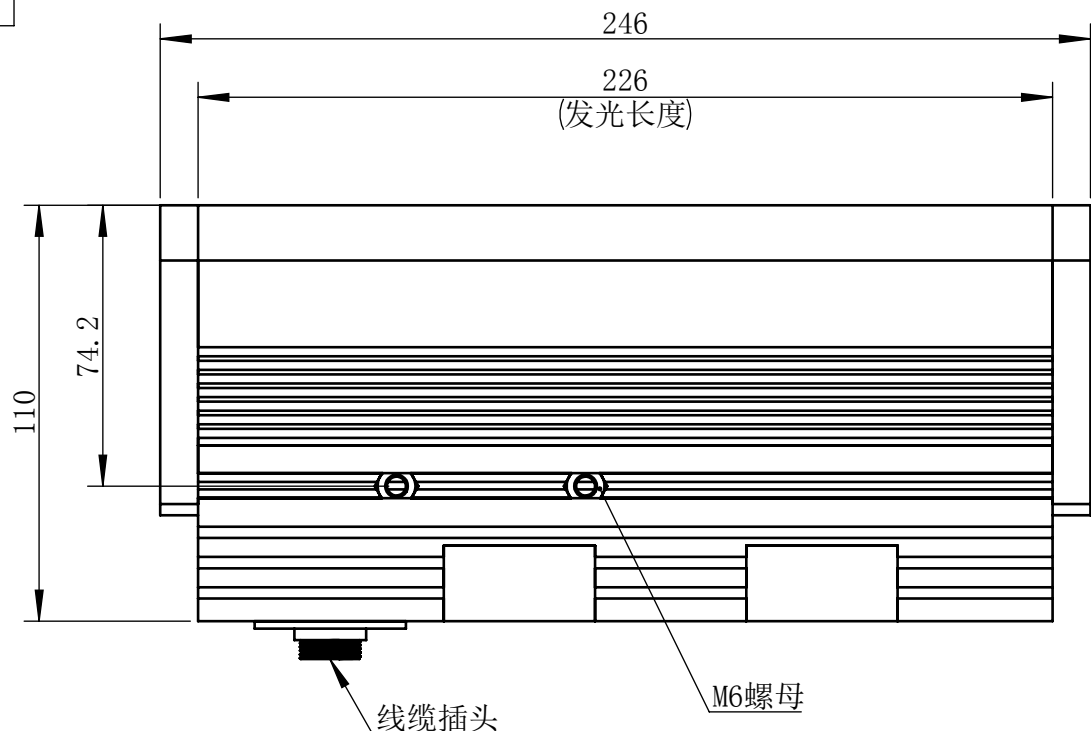

Color	Voltage	Power
White	24V	42W
Blue	24V	42W
Red	24V	30W
Weight	About 1.5kg	

视角		上海楷威光电科技有限公司 Shanghai K-WELL Photoelectric Technology Co., Ltd.				
未标注尺寸公差 按标准公差等级	IT13	KW-LS225F				
设计	Timmy					
审核		比例	1:2	第 张 共 张	版本	V2.0.1
图纸大小	A4	未经允许严禁复制 Copyright (c) kwell-mv.com				
日期	2020/01/01					