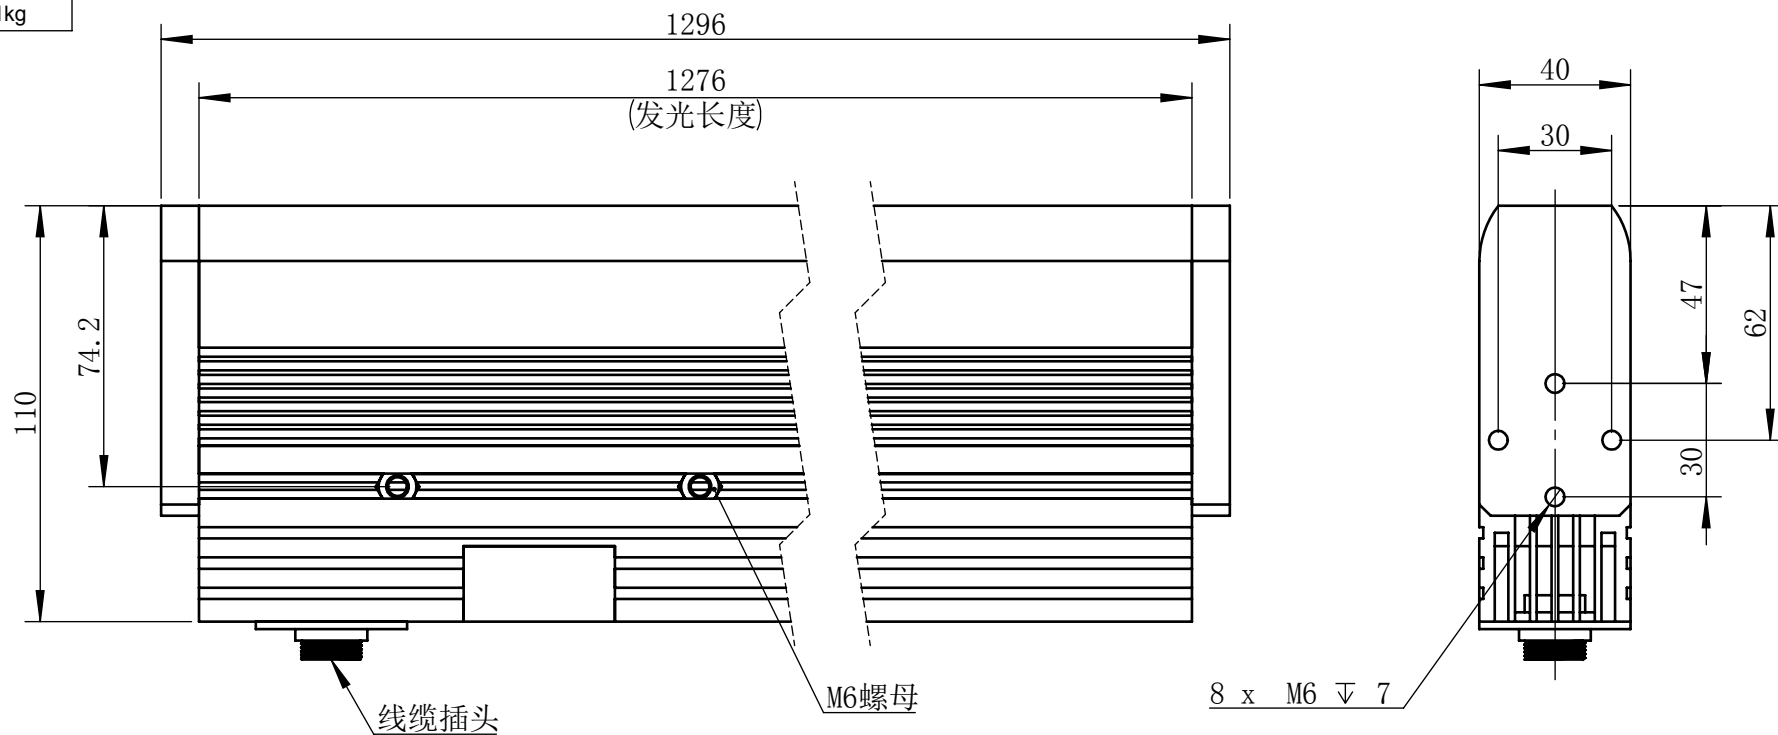

Color	Voltage	Power
White	24V	200W
Blue	24V	200W
Red	24V	133W
Weight	About 7.1kg	

视角		上海楷威光电科技有限公司 Shanghai K-WELL Photoelectric Technology Co., Ltd.				
未标注尺寸公差 按标准公差等级	IT13	KW-LS1275F				
设计	Timmy					
审核		比例	1:2	第 张 共 张	版本	V2.0.1
图纸大小	A4	未经允许严禁复制 Copyright (c) kwell-mv.com				
日期	2020/01/01					